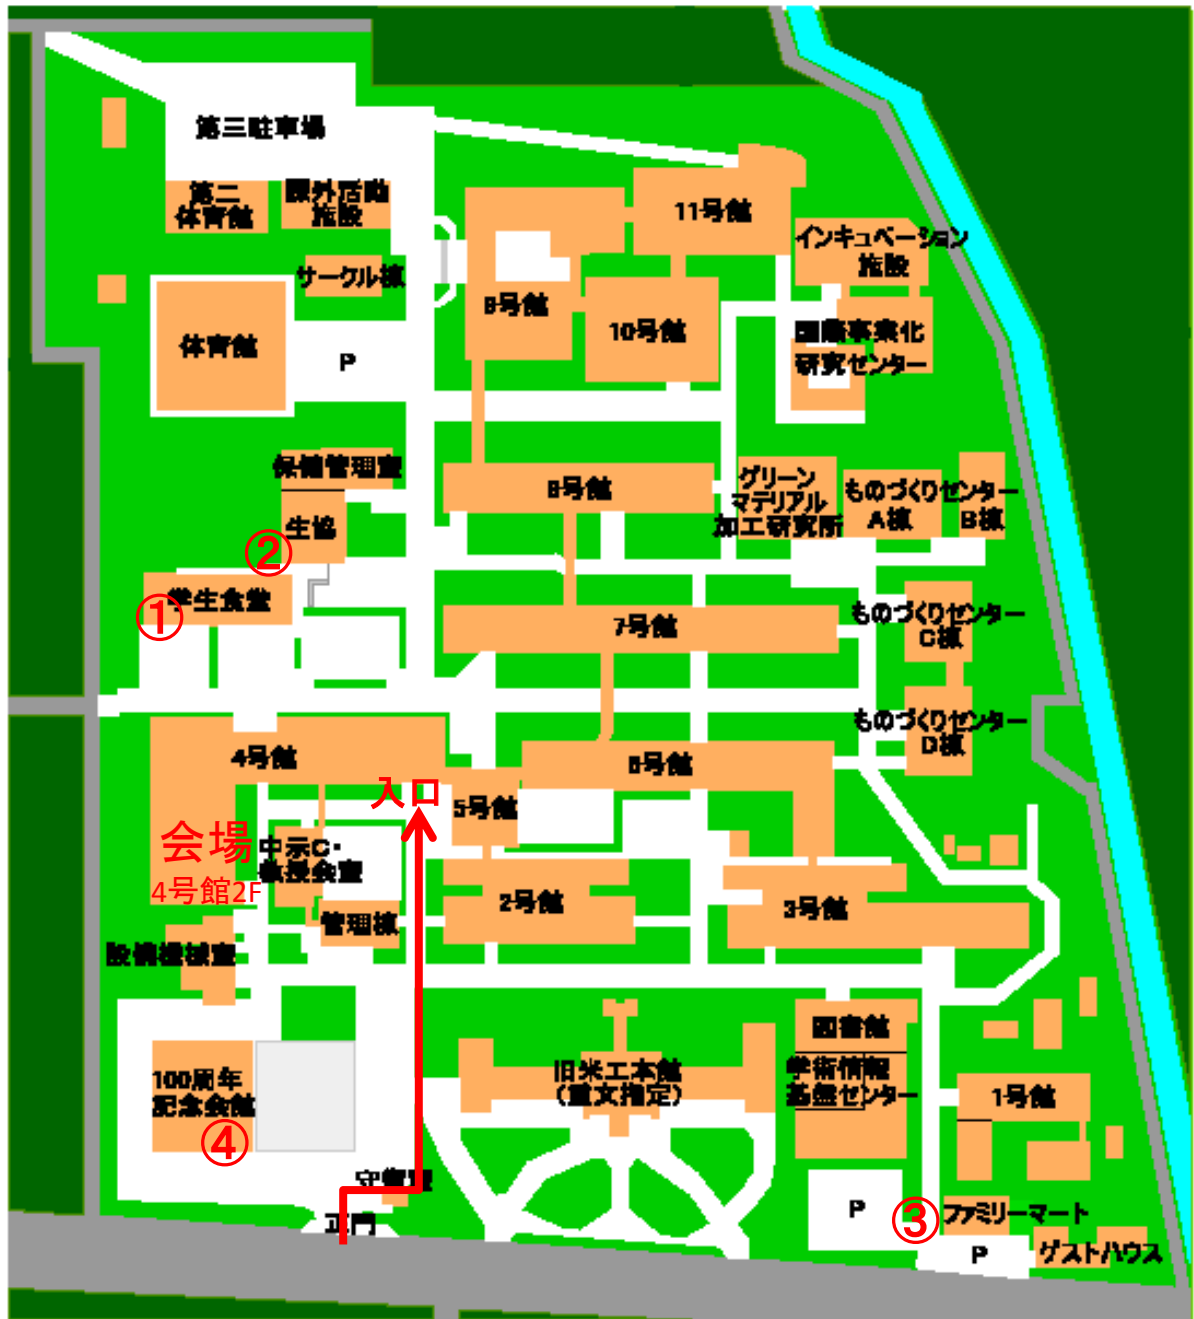

山形大学工学部 キャンパスマップ

- ① 学生食堂 ② 生協売店 ③ コンビニ ④ Cafe吾妻

講義棟 見取図

※キャンパス全体の配置図は裏面参照

リサイクル適性(A)

この印刷物は、印刷用の紙へリサイクルできます。